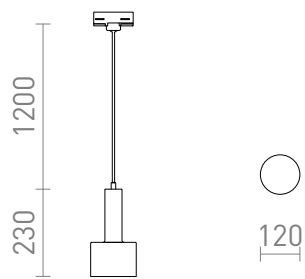

NEW

GIULIA 12 PARA SISTEMA TRIFÁSICO

Lámpara colgante con pantalla de metal lacado y cable textil. El cable va unido a un adaptador para carril trifásico.

Precio recomendado EUR con IVA

R13990	GIULIA 12 para carril trifásico blanco cromo 230V E27 40W	88,00
R13991	GIULIA 12 para carril trifásico negro/dourado cinza latón 230V E27 40W	98,00