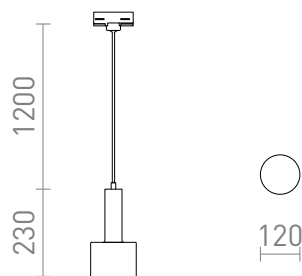

NEW

GIULIA 12 FOR 3-FASET SKINNE

Pendel med lakeret metalkærm og tekstilkabel. Kablet er fastgjort til en adapter til 3-faset skinner.

RP DKK inkl. MOMS

R13990	GIULIA 12 til 3-faset skinner hvid krom 230V E27 40W	645,-
R13991	GIULIA 12 til 3-faset skinner sort/gylden brun messing 230V E27 40W	680,-