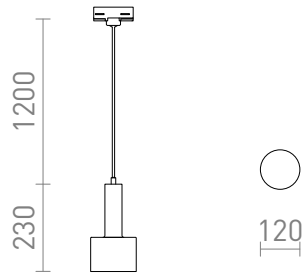

NEW

GIULIA 12 FÜR 3-PHASE-STROMSCHIENE

Pendelleuchte mit lackiertem Metallschirm und Textilkabel. Das Kabel ist an einem Adapter für 3-Phasen-Stromschienen befestigt.

EV EUR inkl. MwSt

R13990	GIULIA 12 für 3-Phasen-Stromschiene weiß Chrom 230V E27 40W	88,00
R13991	GIULIA 12 für 3-Phasen-Stromschiene schwarz/goldbraun Messing 230V E27 40W	98,00

 3D model

 manual

G13307