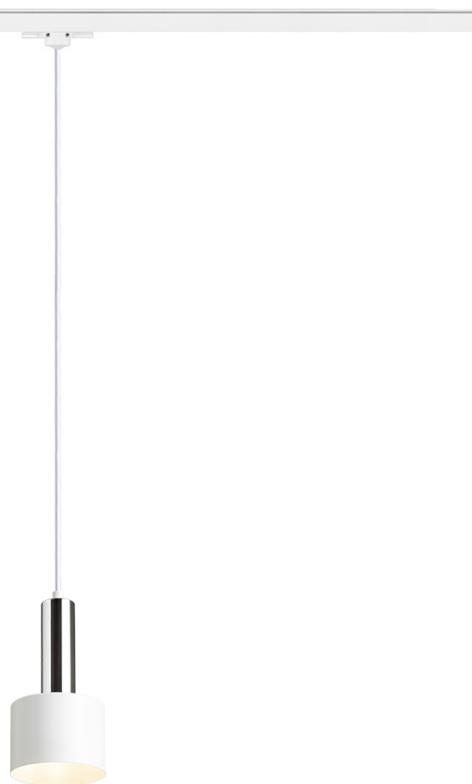

# GIULIA 12 PRO TŘIOKR. LISTU

Závěsné lakované kovové svítidlo s textilním kabelem. Přívodní kabel je zakončen adaptérem do tříokružové lišty.

MOC CZK vč DPH

R13990	GIULIA 12 pro tříokr. lištu bílá chrom 230V E27 40W	1 950,-
R13991	GIULIA 12 pro tříokr. lištu černá/zlatohnědá mosaz 230V E27 40W	2 150,-