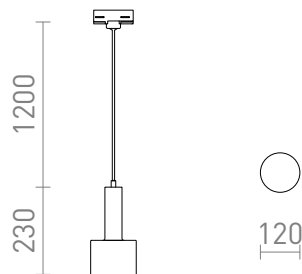

# GIULIA 12 PRO TŘIOKR. LISTU

Závěsné lakované kovové svítidlo s textilním kabelem. Přívodní kabel je zakončen adaptérem do tříokružové lišty.

MOC CZK vč DPH

R13990	GIULIA 12 pro tříokr. lištu bílá chrom 230V E27 40W	1 950,-
R13991	GIULIA 12 pro tříokr. lištu černá/zlatohnědá mosaz 230V E27 40W	2 150,-