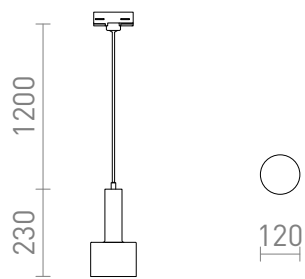

NEW

GIULIA 12 ЗА ТРИФАЗНА ШИНА

Висяща лампа с абажур от лакиран метал и текстилен кабел. Кабелът е прикрепен към адаптер за трифазни шини.

цена на дребно BGN с ДДС

R13990	GIULIA 12 за трифазна шина бяло хром 230V E27 40W	178,-
R13991	GIULIA 12 за трифазна шина черно/златно-кафяво месинг 230V E27 40W	178,-