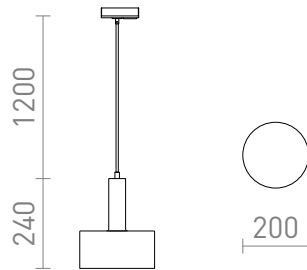

NEW

GIULIA 20 PRE 1-OKRUH. LISTU

Závesné lakované kovové svietidlo s textilným káblom. Prívodný kábel je zakončený adaptérom do jednookruhovej lišty.

MOC EUR vr DPH

R13988	GIULIA 20 pre jednookr. lištu biela chróm 230V E27 40W	78,00
R13989	GIULIA 20 pre jednookr. lištu čierna/zlatohnedá mosadz 230V E27 40W	88,00