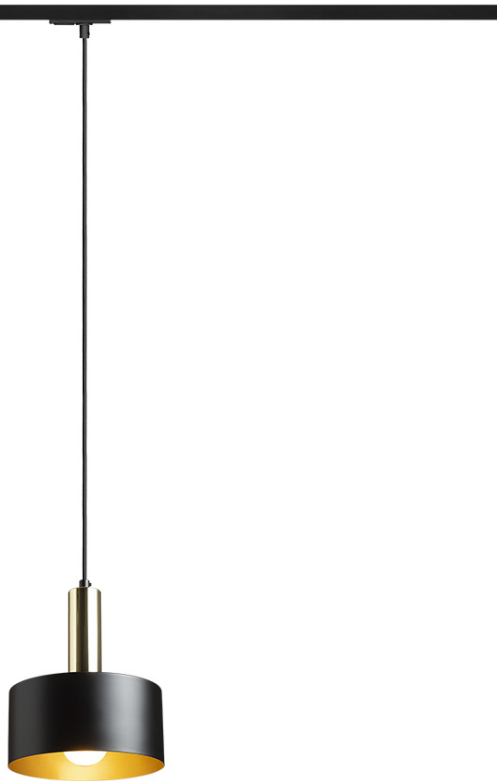

NEW

GIULIA 20 PRE 1-OKRUH. LISTU

Závesné lakované kovové svietidlo s textilným káblom. Prívodný kábel je zakončený adaptérom do jednookruhovej lišty.

MOC EUR vr DPH

R13988	GIULIA 20 pre jednookr. lištu biela chróm 230V E27 40W	78,00
R13989	GIULIA 20 pre jednookr. lištu čierna/zlatohnedá mosadz 230V E27 40W	88,00