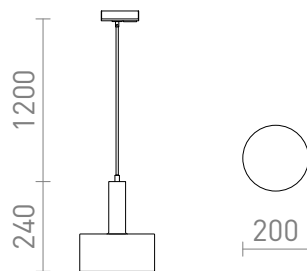

# GIULIA 20 VOOR 1F. STROOMRAILS

Viseča svetilka z lakiranim kovinskim senčnikom in tekstilnim kablom. Kabel je pritrjen na adapter za 1-krožne tire.

Preporučena cena EUR s PDV-OM

R13988	GIULIA 20 za 1F tirni sistem bela krom 230V E27 40W	78,00
R13989	GIULIA 20 za 1F tirni sistem črna/zlato rjava medenina 230V E27 40W	88,00