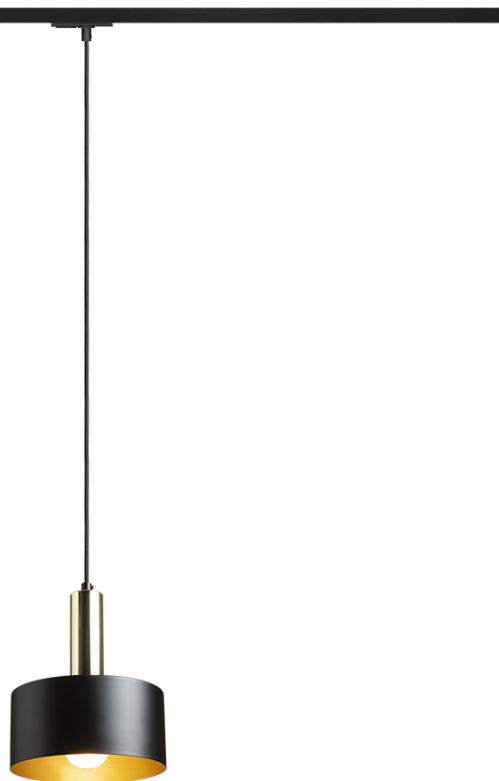

# GIULIA 20 VOOR 1F. STROOMRAILS

Viseča svetilka z lakiranim kovinskim senčnikom in tekstilnim kablom. Kabel je pritrjen na adapter za 1-krožne tire.

Preporučena cena EUR s PDV-OM

R13988	GIULIA 20 za 1F tirni sistem bela krom 230V E27 40W	78,00
R13989	GIULIA 20 za 1F tirni sistem črna/zlato rjava medenina 230V E27 40W	88,00