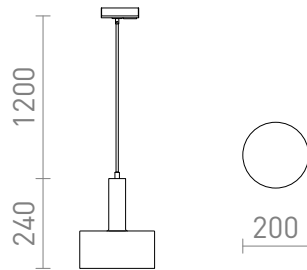

# GIULIA 20 FOR 1-FASSKENA

Pendel av lackerad metallskärm och en textilkabel med adapter för 1-fasskenor.

RP SEK inkl. MOMS

R13988	GIULIA 20 till 1-fas skena vit krom 230V E27 40W	880,-
R13989	GIULIA 20 till 1-fas skena svart/guldbrun mässing 230V E27 40W	980,-