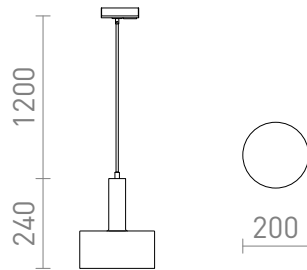

NEW

GIULIA 20 PENTRU ȘINA CU 1-CIRCUIT

Lampa suspendată cu abajur metalic lacuit și cablu textil. Cablul este atașat la un adaptor pentru șină cu 1-circuit.
preț recomandat cu amănuntul RON cu TVA inclus

R13988	GIULIA 20 pentru șină cu 1-circuit alb crom 230V E27 40W	420,-
R13989	GIULIA 20 pentru șină cu 1-circuit negru/aurie maro alamă 230V E27 40W	435,-

3D model

PDF manual

G13026