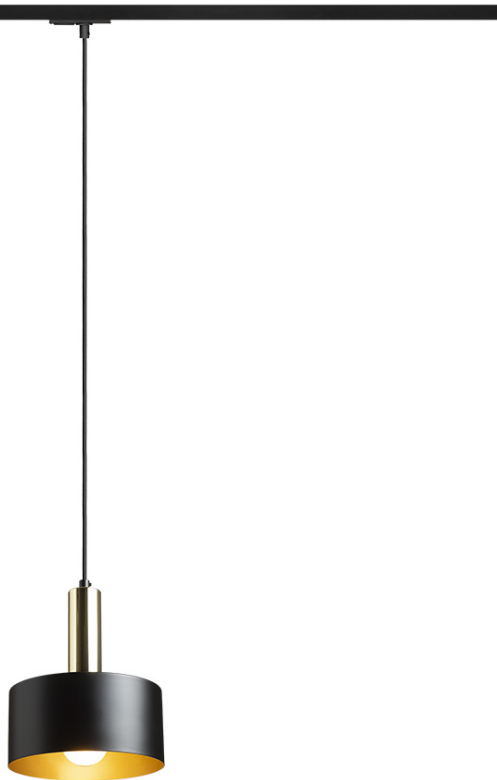

NEW

GIULIA 20 PENTRU ȘINA CU 1-CIRCUIT

Lampa suspendată cu abajur metalic lacuit și cablu textil. Cablul este atașat la un adaptor pentru șină cu 1-circuit.
preț recomandat cu amănuntul RON cu TVA inclus

R13988	GIULIA 20 pentru șină cu 1-circuit alb crom 230V E27 40W	420,-
R13989	GIULIA 20 pentru șină cu 1-circuit negru/aurie maro alamă 230V E27 40W	435,-

3D model

PDF manual

G13026