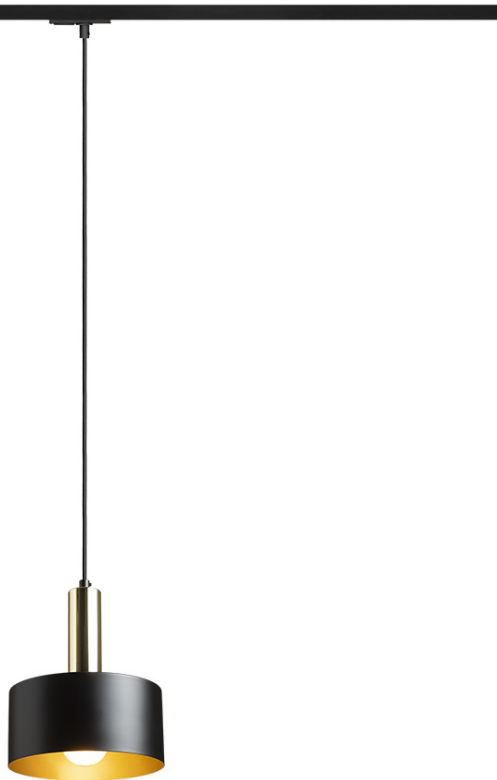

NEW

GIULIA 20 PARA CALHA MONOFÁSICA

Candeeiro suspenso com um abajur em metal lacado e um cabo têxtil. O cabo está ligado a um adaptador para calha monofásica.

Preço recomendado EUR incluindo IVA

R13988	GIULIA 20 para calha monofásica branco cromo 230V E27 40W	78,00
R13989	GIULIA 20 para calha monofásica preto/castanho dourado latão 230V E27 40W	88,00