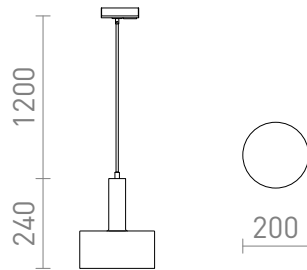

NEW

GIULIA 20 PARA CALHA MONOFÁSICA

Candeeiro suspenso com um abajur em metal lacado e um cabo têxtil. O cabo está ligado a um adaptador para calha monofásica.

Preço recomendado EUR incluindo IVA

R13988	GIULIA 20 para calha monofásica branco cromo 230V E27 40W	78,00
R13989	GIULIA 20 para calha monofásica preto/castanho dourado latão 230V E27 40W	88,00