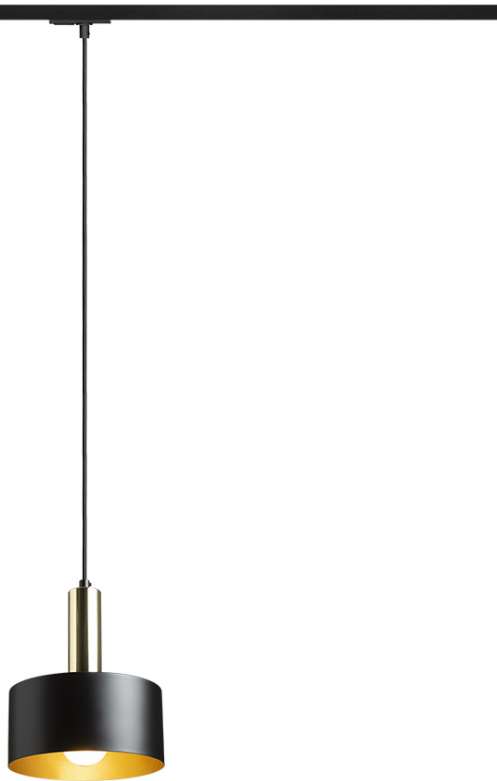

NEW

GIULIA 20 DO SZYNY 1-FAZ.

Lampa wisząca z lakierowanego metalu z tekstylnym kablem. Przewód zasilający zakończony jest przejściówką na listwę jednofazową.

Polecona cena PLN brutto

R13988	GIULIA 20 do 1-faz. szyny biała chrom 230V E27 40W	360,-
R13989	GIULIA 20 do 1-faz. szyny czarna/złoto-brązowa mosiądz 230V E27 40W	420,-