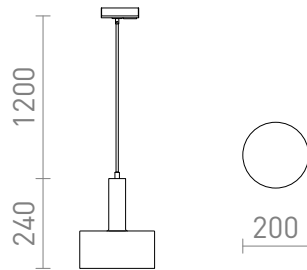

NEW

GIULIA 20 DO SZYNY 1-FAZ.

Lampa wisząca z lakierowanego metalu z tekstylnym kablem. Przewód zasilający zakończony jest przejściówką na listwę jednofazową.

Polecona cena PLN brutto

R13988	GIULIA 20 do 1-faz. szyny biała chrom 230V E27 40W	360,-
R13989	GIULIA 20 do 1-faz. szyny czarna/złoto-brązowa mosiądz 230V E27 40W	420,-