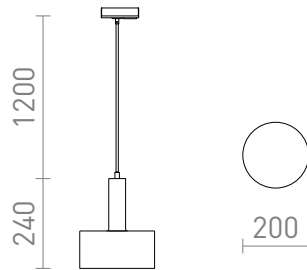

NEW

GIULIA 20 VOOR 1F. STROOMRAILS

Hangende gelakte metalen lamp met textielkabel. De voedingskabel wordt afgesloten met een adapter voor 1-fase stroomrail.

adviesverkoopprijs EUR incl. BTW

R13988	GIULIA 20 voor 1f. stroomrail wit chroom 230V E27 40W	78,00
R13989	GIULIA 20 voor 1f. stroomrail zwart/goudbruin messing 230V E27 40W	88,00