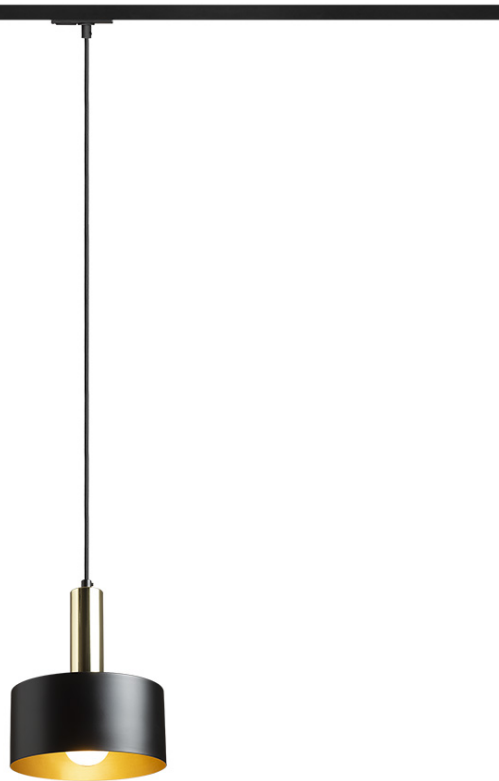

NEW

GIULIA 20 PER BINARIO MONOFASE

Lampada a sospensione in metallo verniciato con cavo di tessuto. Il cavo di alimentazione è completo di un adattatore finale per binario monofase.

PVC EUR IVA inclusa

R13988	GIULIA 20 per binario monofase bianco cromo 230V E27 40W	78,00
R13989	GIULIA 20 per binario monofase nero/marrone dorato ottone 230V E27 40W	88,00