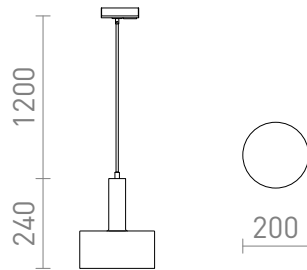

NEW

GIULIA 20 PER BINARIO MONOFASE

Lampada a sospensione in metallo verniciato con cavo di tessuto. Il cavo di alimentazione è completo di un adattatore finale per binario monofase.

PVC EUR IVA inclusa

R13988	GIULIA 20 per binario monofase bianco cromo 230V E27 40W	78,00
R13989	GIULIA 20 per binario monofase nero/marrone dorato ottone 230V E27 40W	88,00