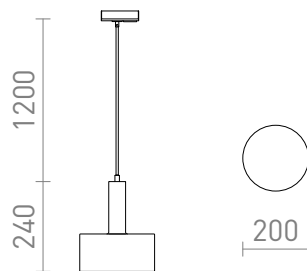

NEW

GIULIA 20 EGYFAZISU ÁRAMKÖRÖS SÍNRE

Függő lámpa lakkozott fém búrával és textil kábellel. A kábel az 1 áramkörös sávokhoz való adapterhez csatlakoztatható.

ajánlott kiskereskedelmi ár HUF áfával

R13988	GIULIA 20 egy áramkörös sínre fehér króm 230V E27 40W	32 000,-
R13989	GIULIA 20 egy áramkörös sínre fekete/aranybarna sárgaréz 230V E27 40W	32 000,-