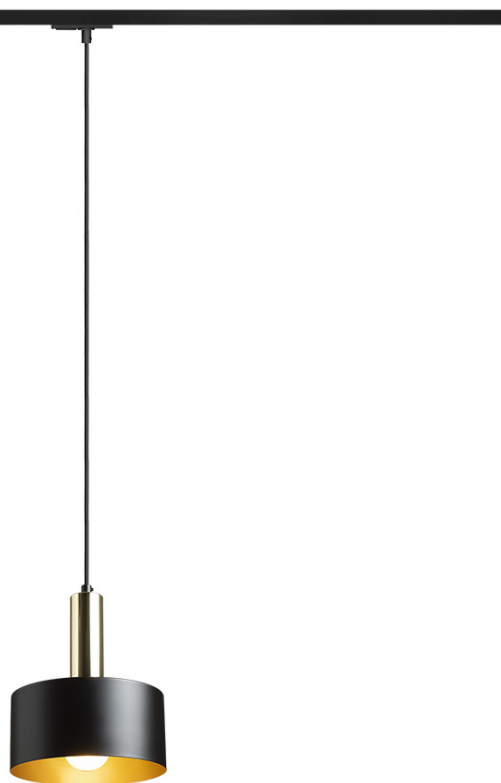

NEW

GIULIA 20 EGYFAZISU ÁRAMKÖRÖS SÍNRE

Függő lámpa lakkozott fém búrával és textil kábellel. A kábel az 1 áramkörös sávokhoz való adapterhez csatlakoztatható.

ajánlott kiskereskedelmi ár HUF áfával

R13988	GIULIA 20 egy áramkörös sínre fehér króm 230V E27 40W	32 000,-
R13989	GIULIA 20 egy áramkörös sínre fekete/aranybarna sárgaréz 230V E27 40W	32 000,-