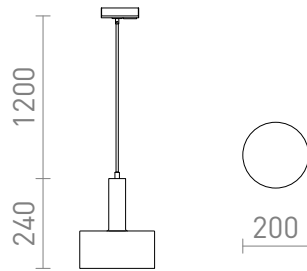

# GIULIA 20 ZA 1F STAZU

Viseća lampa sa sjenilom od lakiranog metala i tekstilnim kablom. Kabel je priključen na adapter za 1F sisteme.

Preporučena cena EUR s PDV-OM

R13988	GIULIA 20 za 1F stazu bijela krom 230V E27 40W	78,00
R13989	GIULIA 20 za 1F stazu crna/zlatno-braon mesing 230V E27 40W	88,00