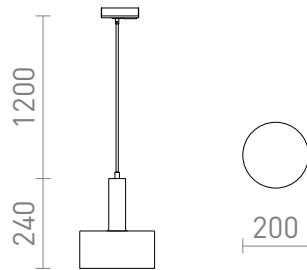

NEW

GIULIA 20 ΓΙΑ 1 ΚΥΚΛΙΚΉ ΡΆΓΑ

Κρεμαστό φωτιστικό με λακαρισμένη μεταλλική απόχρωση και υφασμάτινο καλώδιο. Το καλώδιο είναι συνδεδεμένο σε έναν αντάπτορα για ράγες ενός κυκλώματος.

Λιανική τιμή EUR με ΦΠΑ

R13988	GIULIA 20 για ράγες φωτισμού μονού κυκλώματος λευκό χρώμιο 230V E27 40W	78,00
R13989	GIULIA 20 για ράγες φωτισμού μονού κυκλώματος μαύρο/χρυσό καφέ ορείχαλκος 230V E27 40W	88,00

3D model

PDF manual