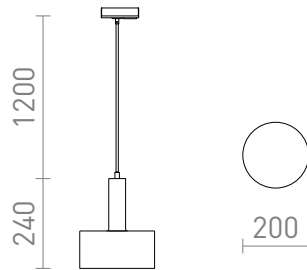

NEW

GIULIA 20 POUR RAIL MONOPHASE

Luminaire suspendu en métal laqué avec câble textile. Le câble d'alimentation est terminé par un adaptateur pour rail monophasé.

Prix de vente conseillé EUR TTC

R13988	GIULIA 20 pour rail monophasé blanc chrome 230V E27 40W	78,00
R13989	GIULIA 20 pour rail monophasé noir/brun-or laiton 230V E27 40W	88,00