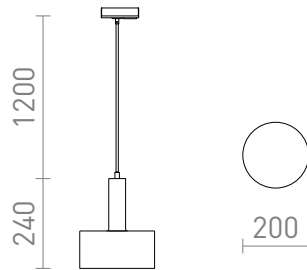

NEW

GIULIA 20 1-VAIHEKISKOLLE

Riippuvalaisin, jossa on lakattu metallivarjostin ja tekstiilikaapeli. Kaapeli on kiinnitetty sovittimeen 1-vaihe kiskoja varten.

suositushinta EUR sis. alv

R13988	GIULIA 20 1-vaihekiskolle valkoinen kromi 230V E27 40W	78,00
R13989	GIULIA 20 1-vaihekiskolle musta/kullanruskea messinki 230V E27 40W	88,00