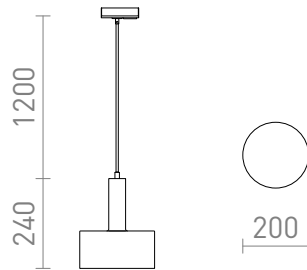

NEW

GIULIA 20 PARA SISTEMA MONOFÁSICO

Lámpara colgante con pantalla de metal lacado y cable textil. El cable va unido a un adaptador para carril monofásico.

Precio recomendado EUR con IVA

R13988	GIULIA 20 para carril monofásico blanco cromo 230V E27 40W	78,00
R13989	GIULIA 20 para carril monofásico negro/dourado cinza latón 230V E27 40W	88,00