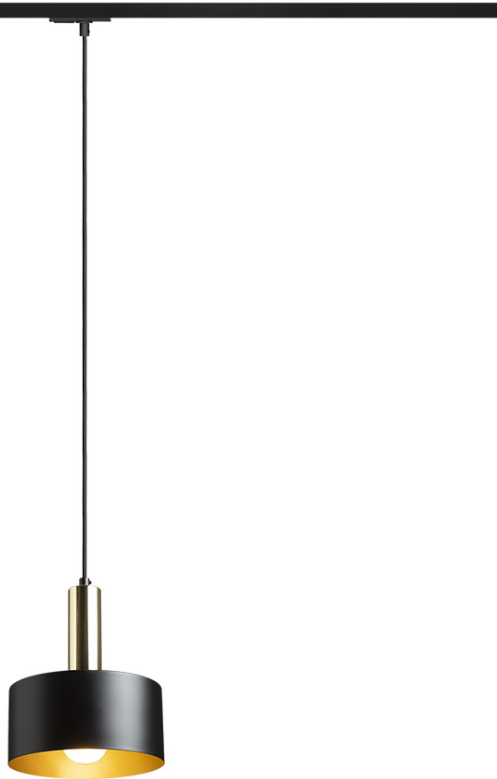

NEW

GIULIA 20 PARA SISTEMA MONOFÁSICO

Lámpara colgante con pantalla de metal lacado y cable textil. El cable va unido a un adaptador para carril monofásico.

Precio recomendado EUR con IVA

R13988	GIULIA 20 para carril monofásico blanco cromo 230V E27 40W	78,00
R13989	GIULIA 20 para carril monofásico negro/dourado cinza latón 230V E27 40W	88,00