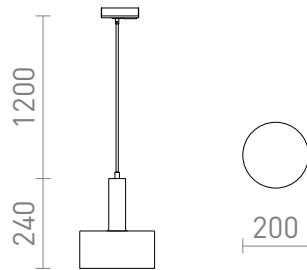

NEW

GIULIA 20 TIL 1-FASE SKINNER

Pendel med lakeret metalkærm og tekstilkabel. Kablet er fastgjort til en adapter til 1-faset skinner.

RP DKK inkl. MOMS

R13988	GIULIA 20 til 1-faset skinner hvid krom 230V E27 40W	580,-
R13989	GIULIA 20 til 1-faset skinner sort/gylden brun messing 230V E27 40W	645,-