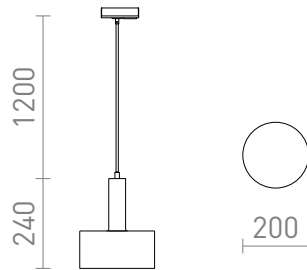

NEW

GIULIA 20 FÜR 1-PHASE-STROMSCHIENE

Pendelleuchte mit lackiertem Metallschirm und Textilkabel. Das Kabel ist an einem Adapter für 1-Phasen-Stromschienen befestigt.

EV EUR inkl. MwSt

R13988	GIULIA 20 für 1-Phase-Stromschiene weiß Chrom 230V E27 40W	78,00
R13989	GIULIA 20 für 1-Phase-Stromschiene schwarz/goldbraun Messing 230V E27 40W	88,00