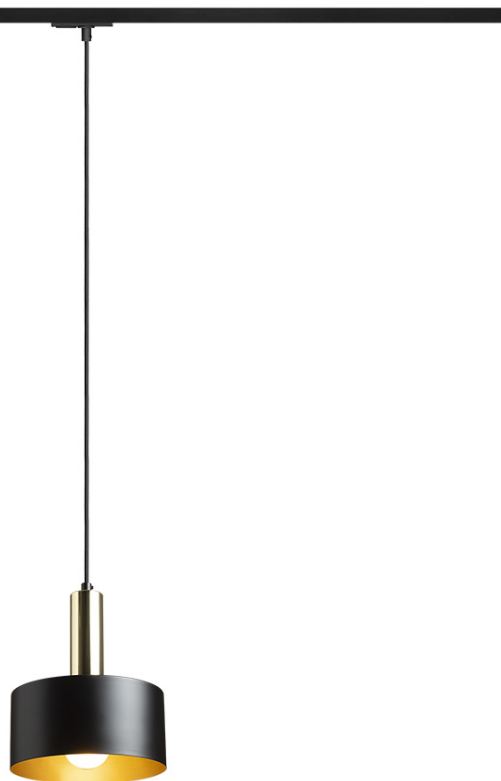

NEW

GIULIA 20 PRO 1-OKRUH. LISTU

Závěsné lakované kovové svítidlo s textilním kabelem. Přívodní kabel je zakončen adaptérem do jednookruhové lišty.

MOC CZK vč DPH

R13988	GIULIA 20 pro jednookr. lištu bílá chrom 230V E27 40W	1 850,-
R13989	GIULIA 20 pro jednookr. lištu černá/zlatohnědá mosaz 230V E27 40W	1 950,-