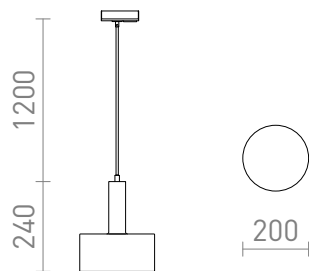

NEW

GIULIA 20 PRO 1-OKRUH. LISTU

Závěsné lakované kovové svítidlo s textilním kabelem. Přívodní kabel je zakončen adaptérem do jednookruhové lišty.

MOC CZK vč DPH

R13988	GIULIA 20 pro jednookr. lištu bílá chrom 230V E27 40W	1 850,-
R13989	GIULIA 20 pro jednookr. lištu černá/zlatohnědá mosaz 230V E27 40W	1 950,-