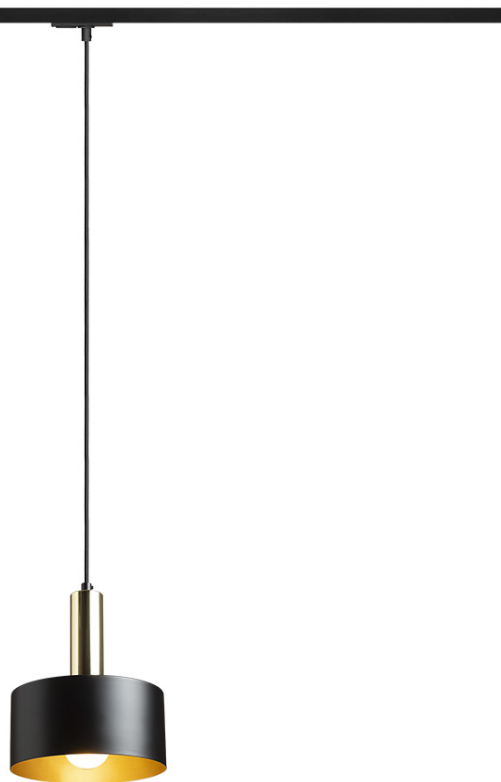

NEW

GIULIA 20 ЗА МОНОФАЗНА ШИНА

Висяща лампа с абажур от лакиран метал и текстилен кабел. Кабелът е прикрепен към адаптер за монофазни шини.

цена на дребно BGN с ДДС

R13988	GIULIA 20 за еднофазна шина бяло хром 230V E27 40W	158,-
R13989	GIULIA 20 за еднофазна шина черно/златно-кафяво месинг 230V E27 40W	178,-