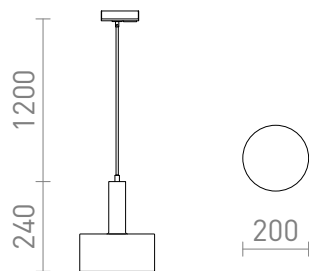

NEW

GIULIA 20 ЗА МОНОФАЗНА ШИНА

Висяща лампа с абажур от лакиран метал и текстилен кабел. Кабелът е прикрепен към адаптер за монофазни шини.

цена на дребно BGN с ДДС

R13988	GIULIA 20 за еднофазна шина бяло хром 230V E27 40W	158,-
R13989	GIULIA 20 за еднофазна шина черно/златно-кафяво месинг 230V E27 40W	178,-