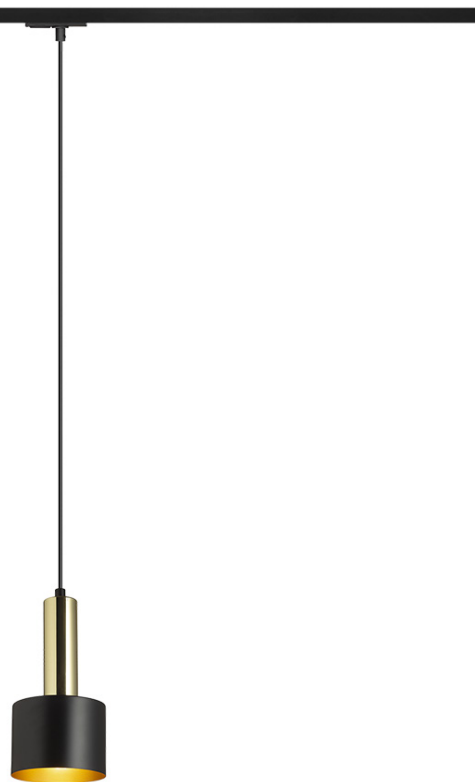

# GIULIA 12 PRE 1-OKRUH. LISTU

Závesné lakované kovové svietidlo s textilným káblom. Prívodný kábel je zakončený adaptérom do jednookruhovej lišty.

MOC EUR vr DPH

R13986	GIULIA 12 pre jednookr. lištu biela chróm 230V E27 40W	68,00
R13987	GIULIA 12 pre jednookr. lištu čierna/zlatohnedá mosadz 230V E27 40W	68,00