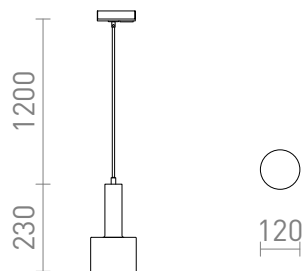

# GIULIA 12 PRE 1-OKRUH. LISTU

Závesné lakované kovové svietidlo s textilným káblom. Prívodný kábel je zakončený adaptérom do jednookruhovej lišty.

MOC EUR vr DPH

R13986	GIULIA 12 pre jednookr. lištu biela chróm 230V E27 40W	68,00
R13987	GIULIA 12 pre jednookr. lištu čierna/zlatohnedá mosadz 230V E27 40W	68,00