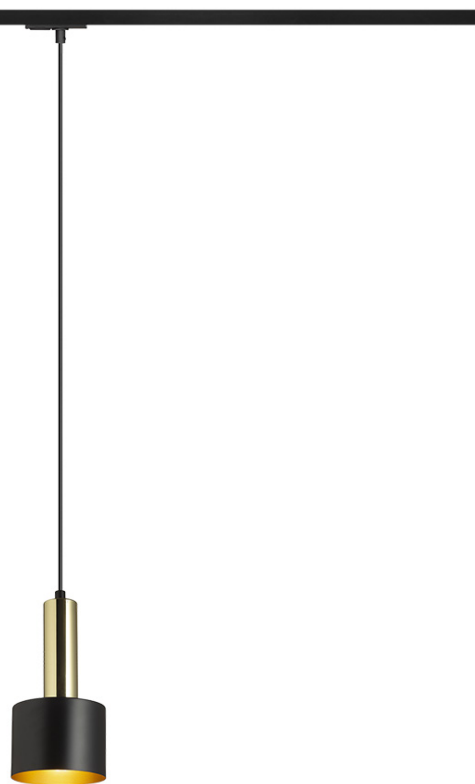

NEW

GIULIA 12 VOOR 1F. STROOMRAILS

Viseča svetilka z lakiranim kovinskim senčnikom in tekstilnim kablom. Kabel je pritrjen na adapter za 1-krožne tire.

Preporučena cena EUR s PDV-OM

R13986	GIULIA 12 za 1F tirni sistem bela krom 230V E27 40W	68,00
R13987	GIULIA 12 za 1F tirni sistem črna/zlato rjava medenina 230V E27 40W	68,00