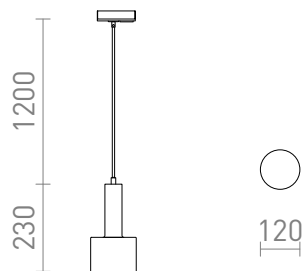

NEW

GIULIA 12 VOOR 1F. STROOMRAILS

Viseča svetilka z lakiranim kovinskim senčnikom in tekstilnim kablom. Kabel je pritrjen na adapter za 1-krožne tire.

Preporučena cena EUR s PDV-OM

R13986	GIULIA 12 za 1F tirni sistem bela krom 230V E27 40W	68,00
R13987	GIULIA 12 za 1F tirni sistem črna/zlato rjava medenina 230V E27 40W	68,00

 3D model

 manual

G13307