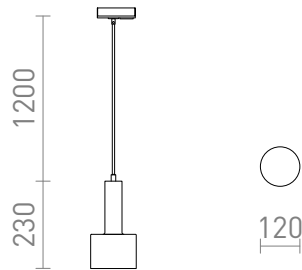

# GIULIA 12 PENTRU ȘINA CU 1-CIRCUIT

Lampa suspendată cu abajur metalic lacuit și cablu textil. Cablul este atașat la un adaptor pentru șină cu 1-circuit.  
preț recomandat cu amănuntul RON cu TVA inclus

R13986	GIULIA 12 pentru șină cu 1-circuit alb crom 230V E27 40W	320,-
R13987	GIULIA 12 pentru șină cu 1-circuit negru/aurie maro alamă 230V E27 40W	340,-

 3D model

 manual

G13307