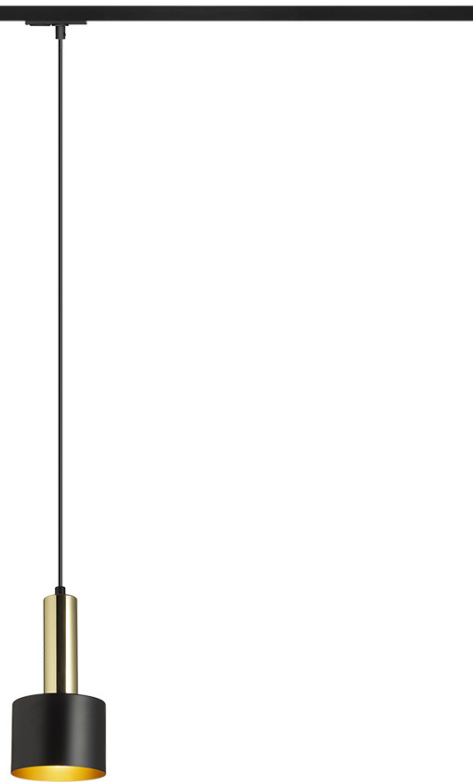

NEW

GIULIA 12 PENTRU ȘINA CU 1-CIRCUIT

Lampa suspendată cu abajur metalic lacuit și cablu textil. Cablul este atașat la un adaptor pentru șină cu 1-circuit.
preț recomandat cu amănuntul RON cu TVA inclus

R13986	GIULIA 12 pentru șină cu 1-circuit alb crom 230V E27 40W	320,-
R13987	GIULIA 12 pentru șină cu 1-circuit negru/aurie maro alamă 230V E27 40W	340,-

3D model

manual

G13307