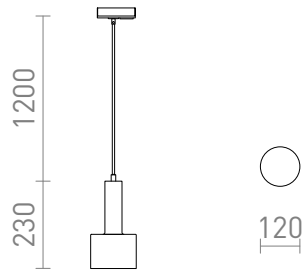

NEW

GIULIA 12 PARA CALHA MONOFÁSICA

Candeeiro suspenso com um abajur em metal lacado e um cabo têxtil. O cabo está ligado a um adaptador para calha monofásica.

Preço recomendado EUR incluindo IVA

R13986	GIULIA 12 para calha monofásica branco cromo 230V E27 40W	68,00
R13987	GIULIA 12 para calha monofásica preto/castanho dourado latão 230V E27 40W	68,00

 3D model

 manual

G13307