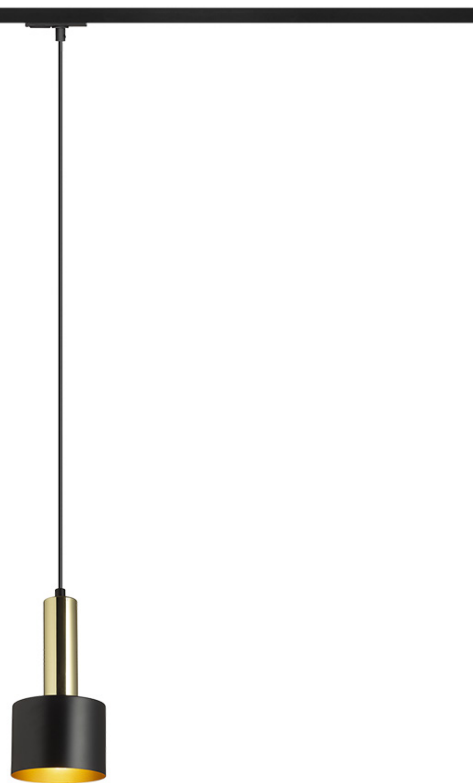

NEW

GIULIA 12 PARA CALHA MONOFÁSICA

Candeeiro suspenso com um abajur em metal lacado e um cabo têxtil. O cabo está ligado a um adaptador para calha monofásica.

Preço recomendado EUR incluindo IVA

R13986	GIULIA 12 para calha monofásica branco cromo 230V E27 40W	68,00
R13987	GIULIA 12 para calha monofásica preto/castanho dourado latão 230V E27 40W	68,00