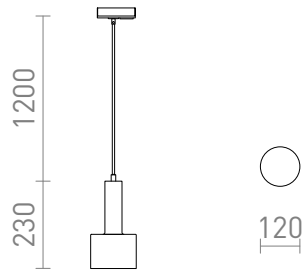

NEW

GIULIA 12 DO SZYNY 1-FAZ.

Lampa wisząca z lakierowanego metalu z tekstylnym kablem. Przewód zasilający zakończony jest przejściówką na listwę jednofazową.

Polecona cena PLN brutto

R13986	GIULIA 12 do 1-faz. szyny biała chrom 230V E27 40W	290,-
R13987	GIULIA 12 do 1-faz. szyny czarna/złoto-brązowa mosiądz 230V E27 40W	320,-

 3D model

 manual

G13307