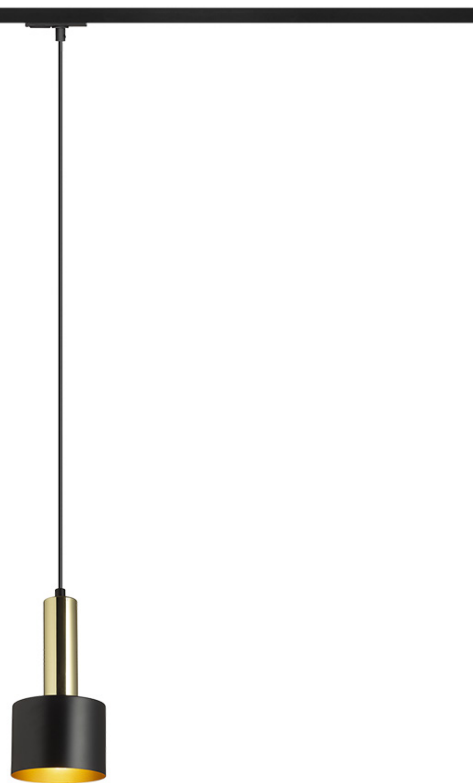

NEW

GIULIA 12 DO SZYNY 1-FAZ.

Lampa wisząca z lakierowanego metalu z tekstylnym kablem. Przewód zasilający zakończony jest przejściówką na listwę jednofazową.

Polecona cena PLN brutto

R13986	GIULIA 12 do 1-faz. szyny biała chrom 230V E27 40W	290,-
R13987	GIULIA 12 do 1-faz. szyny czarna/złoto-brązowa mosiądz 230V E27 40W	320,-