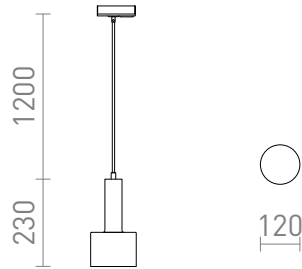

NEW

GIULIA 12 VOOR 1F. STROOMRAILS

Hangende gelakte metalen lamp met textielkabel. De voedingskabel wordt afgesloten met een adapter voor 1-fase stroomrail.

adviesverkoopprijs EUR incl. BTW

R13986	GIULIA 12 voor 1f. stroomrail wit chroom 230V E27 40W	68,00
R13987	GIULIA 12 voor 1f. stroomrail zwart/goudbruin messing 230V E27 40W	68,00

 3D model

 manual

G13307