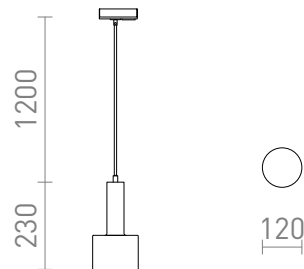

NEW

GIULIA 12 PER BINARIO MONOFASE

Lampada a sospensione in metallo verniciato con cavo di tessuto. Il cavo di alimentazione è completo di un adattatore finale per binario monofase.

PVC EUR IVA inclusa

R13986	GIULIA 12 per binario monofase bianco cromo 230V E27 40W	68,00
R13987	GIULIA 12 per binario monofase nero/marrone dorato ottone 230V E27 40W	68,00

 3D model

 manual

G13307