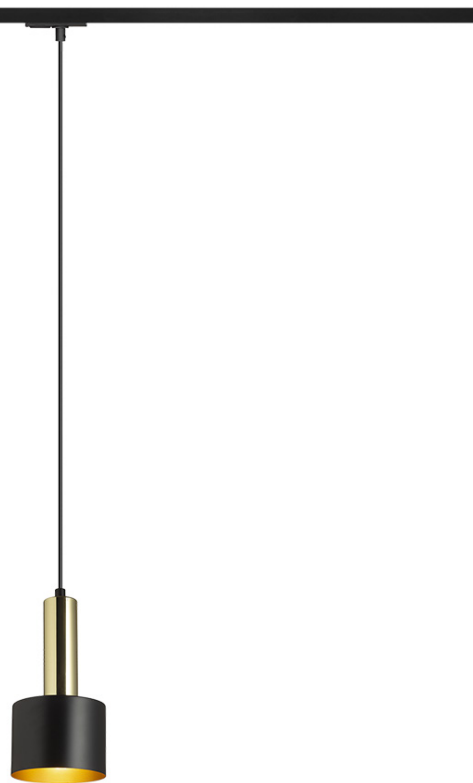

NEW

GIULIA 12 PER BINARIO MONOFASE

Lampada a sospensione in metallo verniciato con cavo di tessuto. Il cavo di alimentazione è completo di un adattatore finale per binario monofase.

PVC EUR IVA inclusa

R13986	GIULIA 12 per binario monofase bianco cromo 230V E27 40W	68,00
R13987	GIULIA 12 per binario monofase nero/marrone dorato ottone 230V E27 40W	68,00