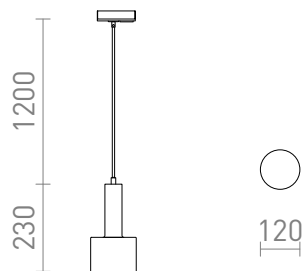

# GIULIA 12 EGYFAZISU ÁRAMKÖRÖS SÍNRE

Függő lámpa lakkozott fém búrával és textil kábellel. A kábel az 1 áramkörös sávokhoz való adapterhez csatlakoztatható.

ajánlott kiskereskedelmi ár HUF áfával

R13986	GIULIA 12 egy áramkörös sínre fehér króm 230V E27 40W	24 500,-
R13987	GIULIA 12 egy áramkörös sínre fekete/aranybarna sárgaréz 230V E27 40W	25 500,-