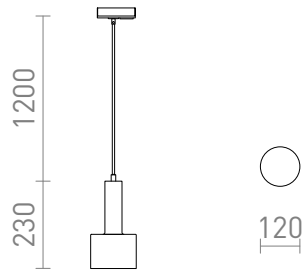

NEW

GIULIA 12 ΓΙΑ 1 ΚΥΚΛΙΚΉ ΡΆΓΑ

Κρεμαστό φωτιστικό με λακαρισμένη μεταλλική απόχρωση και υφασμάτινο καλώδιο. Το καλώδιο είναι συνδεδεμένο σε έναν αντάπτορα για ράγες ενός κυκλώματος.

Λιανική τιμή EUR με ΦΠΑ

R13986	GIULIA 12 για ράγες φωτισμού μονού κυκλώματος λευκό χρώμιο 230V E27 40W	68,00
R13987	GIULIA 12 για ράγες φωτισμού μονού κυκλώματος μαύρο/χρυσό καφέ ορείχαλκος 230V E27 40W	68,00

3D model

manual

G13307