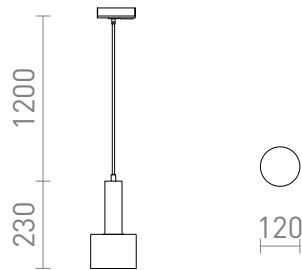

NEW

GIULIA 12 1-VAIHEKISKOLLE

Riippuvalaisin, jossa on lakattu metallivarjostin ja tekstiilikaapeli. Kaapeli on kiinnitetty sovittimeen 1-vaihe kiskoja varten.

suositushinta EUR sis. alv

R13986	GIULIA 12 1-vaihekiskolle valkoinen kromi 230V E27 40W	68,00
R13987	GIULIA 12 1-vaihekiskolle musta/kullanruskea messinki 230V E27 40W	68,00

 3D model

 manual

G13307