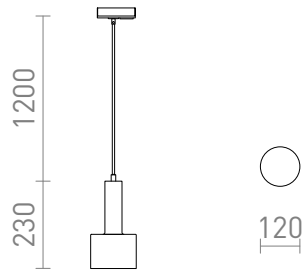

# GIULIA 12 PARA SISTEMA MONOFÁSICO

Lámpara colgante con pantalla de metal lacado y cable textil. El cable va unido a un adaptador para carril monofásico.

Precio recomendado EUR con IVA

R13986	GIULIA 12 para carril monofásico blanco cromo 230V E27 40W	68,00
R13987	GIULIA 12 para carril monofásico negro/dourado cinza latón 230V E27 40W	68,00