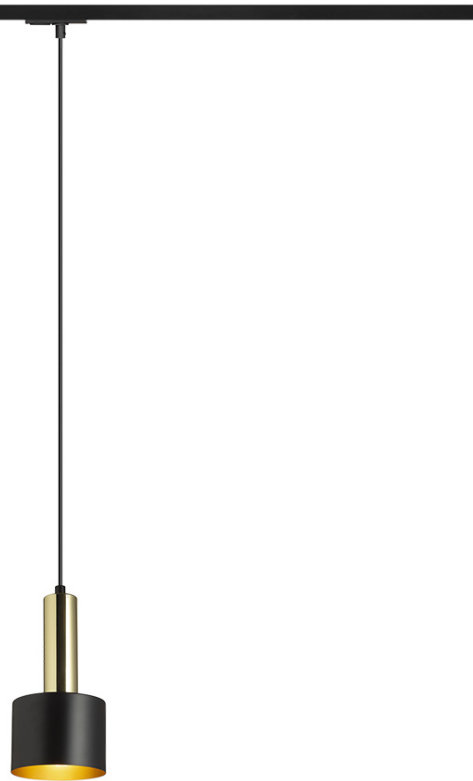

# GIULIA 12 PARA SISTEMA MONOFÁSICO

Lámpara colgante con pantalla de metal lacado y cable textil. El cable va unido a un adaptador para carril monofásico.

Precio recomendado EUR con IVA

R13986	GIULIA 12 para carril monofásico blanco cromo 230V E27 40W	68,00
R13987	GIULIA 12 para carril monofásico negro/dourado cinza latón 230V E27 40W	68,00