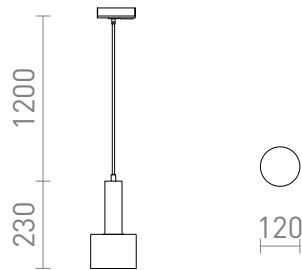

# GIULIA 12 TIL 1-FASE SKINNER

Pendel med lakeret metalkærm og tekstilkabel. Kablet er fastgjort til en adapter til 1-faset skinner.

RP DKK inkl. MOMS

R13986	GIULIA 12 til 1-faset skinner hvid krom 230V E27 40W	480,-
R13987	GIULIA 12 til 1-faset skinner sort/gylden brun messing 230V E27 40W	520,-