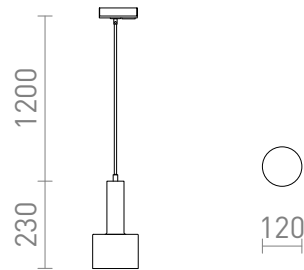

NEW

GIULIA 12 FÜR 1-PHASE-STROMSCHIENE

Pendelleuchte mit lackiertem Metallschirm und Textilkabel. Das Kabel ist an einem Adapter für 1-Phasen-Stromschienen befestigt.

EV EUR inkl. MwSt

R13986	GIULIA 12 für 1-Phase-Stromschiene weiß Chrom 230V E27 40W	68,00
R13987	GIULIA 12 für 1-Phase-Stromschiene schwarz/goldbraun Messing 230V E27 40W	68,00