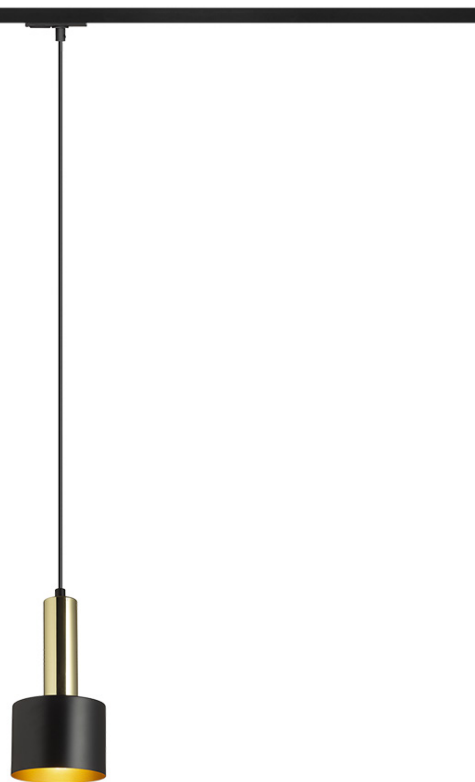

NEW

GIULIA 12 PRO 1-OKRUH. LISTU

Závěsné lakované kovové svítidlo s textilním kabelem. Přívodní kabel je zakončen adaptérem do jednookruhové lišty.

MOC CZK vč DPH

R13986	GIULIA 12 pro jednookr. lištu bílá chrom 230V E27 40W	1 550,-
R13987	GIULIA 12 pro jednookr. lištu černá/zlatohnědá mosaz 230V E27 40W	1 600,-