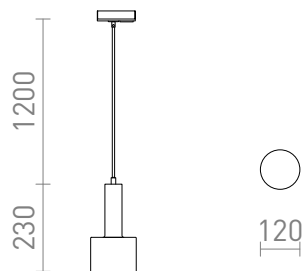

NEW

GIULIA 12 PRO 1-OKRUH. LISTU

Závěsné lakované kovové svítidlo s textilním kabelem. Přívodní kabel je zakončen adaptérem do jednookruhové lišty.

MOC CZK vč DPH

R13986	GIULIA 12 pro jednookr. lištu bílá chrom 230V E27 40W	1 550,-
R13987	GIULIA 12 pro jednookr. lištu černá/zlatohnědá mosaz 230V E27 40W	1 600,-

 3D model

 manual

G13307