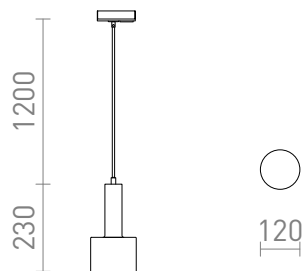

NEW

GIULIA 12 ЗА МОНОФАЗНА ШИНА

Висяща лампа с абажур от лакиран метал и текстилен кабел. Кабелът е прикрепен към адаптер за монофазни шини.

цена на дребно BGN с ДДС

R13986	GIULIA 12 за еднофазна шина бяло хром 230V E27 40W	129,-
R13987	GIULIA 12 за еднофазна шина черно/златно-кафяво месинг 230V E27 40W	138,-