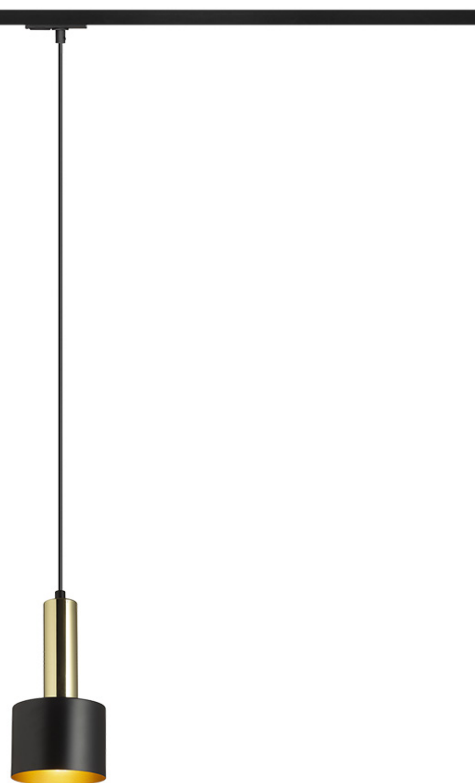

NEW

GIULIA 12 ЗА МОНОФАЗНА ШИНА

Висяща лампа с абажур от лакиран метал и текстилен кабел. Кабелът е прикрепен към адаптер за монофазни шини.

цена на дребно BGN с ДДС

R13986	GIULIA 12 за еднофазна шина бяло хром 230V E27 40W	129,-
R13987	GIULIA 12 за еднофазна шина черно/златно-кафяво месинг 230V E27 40W	138,-