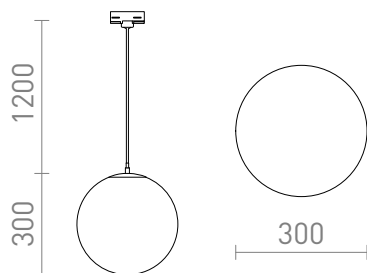

NEW

LUNA 30 PRE TROJOKR. LISTU

Závesné svetidlo s opálovým sklom, chrómovými doplnkami a transparentným káblom. Prívodný kábel je zakončený adaptérom do trojokruhovej lišty.

MOC EUR vr DPH

R13969

LUNA 30 pre trojokruh. lištu opálové sklo/chróm
230V E27 15W

229,00

 3D model

 manual

G13029