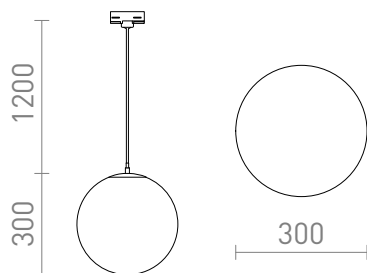

# LUNA 30 VOOR 3-F. STROOMRAILS PENDENT

Obesek iz stekla opalne barve s prozornim kablom in detajli v kromu. Kabel je pritrjen na adapter za 3-krožne tire.

Preporučena cena EUR s PDV-OM

R13969

LUNA 30 za 3F tirni sistem opal steklo/krom 230V  
E27 15W

229,00

 3D model

 manual

G13029