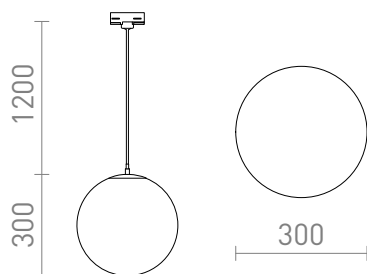

# LUNA 30 FOR 3-FASSKENA

Pendel av opalfärgat glas, kromfärgade detaljer och en transparent kabel med adapter för 3-fasskenor.

RP SEK inkl. MOMS

R13969

LUNA 30 för 3-fasskena opalglas/krom 230V E27  
15W

2 650,-