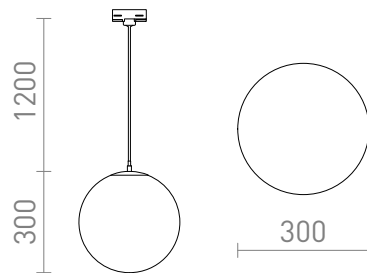

NEW

LUNA 30 PENTRU ȘINA CU 3-CIRCUITE

Pandativ din sticla de culoare opal cu cablu transparent si detalii cromate. Cablul este atasat la un adaptor pentru sine cu 3-circuite.

preț recomandat cu amănuntul RON cu TVA inclus

R13969

LUNA 30 pentru șină cu 3-circuite sticlă
opal/crom 230V E27 15W

1 150,-

 3D model

 manual

G13029