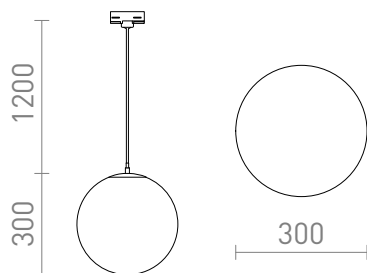

NEW

LUNA 30 EGY HÁROM ÁRAMKÖRÖS SÍNRE

Opál színű üveg lámpa, átlátszó kábellel és króm kiegészítővel. A kábel a 3 áramkörös sávokhoz való adapterhez csatlakoztatható.

ajánlott kiskereskedelmi ár HUF áfával

R13969

LUNA 30 három áramkörös sínre opál üveg/króm
230V E27 15W

88 100,-

 3D model

 manual

G13029