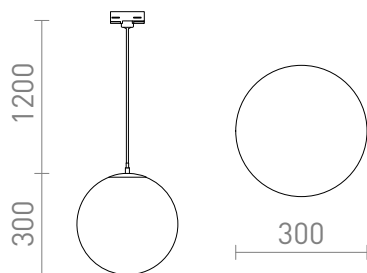

# LUNA 30 ZA 3F STAZU

Stakleni privjesak opalne boje s kromiranim detaljima i prozirnim kabelom pričvršćenim za adapter prilagođen za 3F sisteme.

Preporučena cena EUR s PDV-OM

R13969

LUNA 30 za 3F stazu opalno staklo/krom 230V  
E27 15W

229,00

 3D model

 manual

G13029