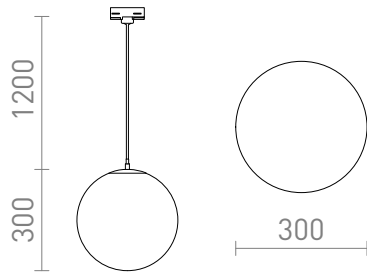

## LUNA 30 ΓΙΑ ΡΑΓΑ ΤΡΙΩΝ ΚΎΚΛΩΝ

Γυάλινο κρεμαστό σε οπάλ χρώμα με διαφανές καλώδιο και με λεπτομέρειες με χρώμιο. Το καλώδιο είναι ενσωματωμένο σε έναν αντάπτορα για ράγες τριών κυκλωμάτων.

Λιανική τιμή EUR με ΦΠΑ

R13969

LUNA 30 για ράγες φωτισμού τριών  
κυκλωμάτων γυαλί οπάλ/χρώμιο 230V E27  
15W

229,00

 3D model

 manual

G13029