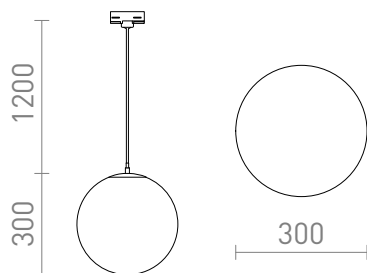

# LUNA 30 FÜR 3-PHASE-STROMSCHIENE

Pendelleuchte aus opalfarbenem Glas mit transparentem Kabel und Chrom-Details. Das Kabel ist an einem Adapter für 1-Phasen-Stromschienen befestigt.

EV EUR inkl. MwSt

R13969

LUNA 30 für 3-Phasen-Stromschiene  
Opalglas/Chrom 230V E27 15W

229,00

 3D model

 manual

G13029