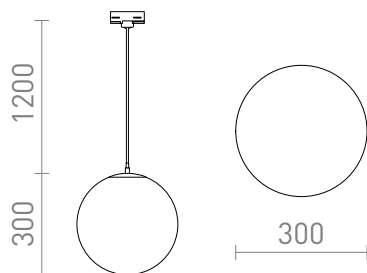

NEW

LUNA 30 PRO TŘIOKRUH. LISTU

Závěsné svítidlo s opálovým sklem s chromovými doplňky a transparentním kabelem. Přívodní kabel je zakončen adaptérem do tříokružové lišty.

MOC CZK vč DPH

R13969

LUNA 30 pro tříokr. lištu opálové sklo/chrom 230V
E27 15W

5 600,-

 3D model

 manual

G13029