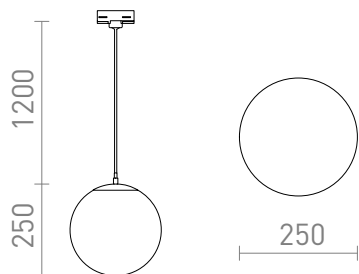

NEW

LUNA 25 PRE TROJOKR. LISTU

Závesné svetidlo s opálovým sklom, chrómovými doplnkami a transparentným káblom. Prívodný kábel je zakončený adaptérom do trojokruhovej lišty.

MOC EUR vr DPH

R13968

LUNA 25 pre trojokruh. lištu opálové sklo/chróm
230V LED E27 15W

178,00

3D model

PDF manual

G13026