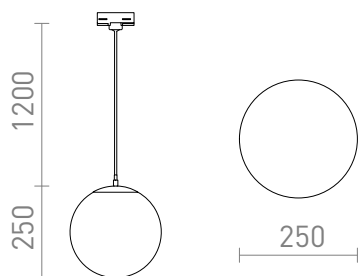

NEW

LUNA 25 VOOR 3-F. STROOMRAILS PENDENT

Obesek iz stekla opalne barve s prozornim kablom in detajli v kromu. Kabel je pritrjen na adapter za 3-krožne tire.

Preporučena cena EUR s PDV-OM

R13968	LUNA 25 za 3F tirni sistem opal steklo/krom 230V LED E27 15W	178,00
--------	-----------------------------------------------------------------	--------

 3D model

 manual

G13026