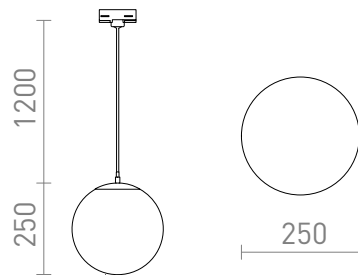

NEW

LUNA 25 FOR 3-FASSKENA

Pendel av opalfärgat glas, kromfärgade detaljer och en transparent kabel med adapter för 3-fasskenor.

RP SEK inkl. MOMS

R13968

LUNA 25 för 3-fasskena opalglas/krom 230V LED
E27 15W

2 100,-

3D model

manual

G13026